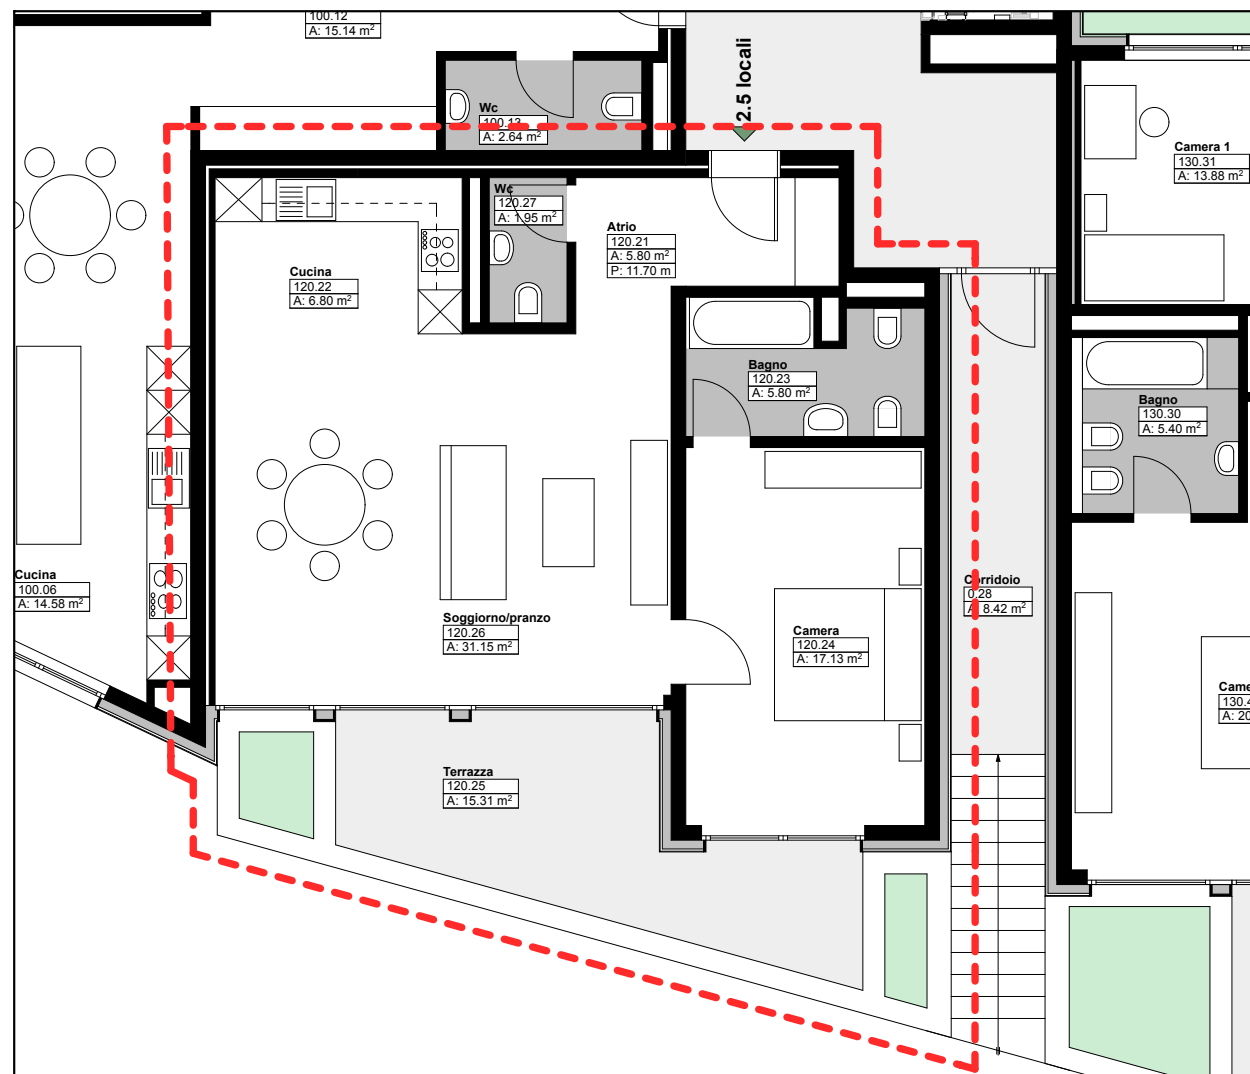

PLANIMETRIA DI RIFERIMENTO

PIANTA APPARTAMENTO 1:100

## RESIDENZA SANROCCO SA

MAPPALE 1684  
VIA SOLDINO - LUGANO

APPARTAMENTI 2½ LOCALI  
BLOCCHI A+C  
PT

IMMOBILIARE DE BERNARDIS SA  
VIA NOSEDO 10  
6900 MASSAGNO

TEL. 091/960 18 80  
FAX 091/960 18 88  
EMAIL: immodebe@ticino.com